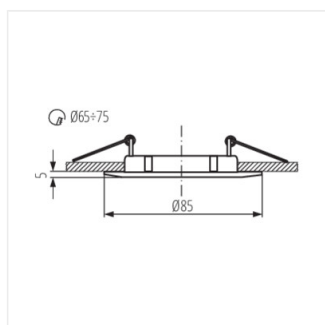

LUTO

Stropní bodové svítidlo

LUTO CTX-DSO2B