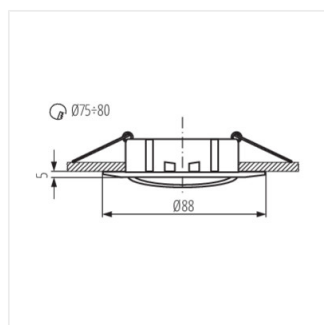

LUTO CTX-DTO2B