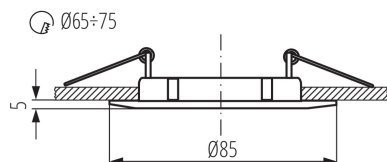

Stropní bodové svítidlo

5905339025838

Kanlux LUTO je řada klasických oček v tlumených barvách. Bílá, patinovaná mosaz nebo matný chrom nenápadně dodávají kouzlo nejen domovskému prostoru, ale také hotelům a kavárnám.

VŠEOBECNÉ ÚDAJE:

Barva: matný chrom
Povinnost používání samostínících lamp: ano
Místo montáže: k zabudování do stropu
Místo použití: uvnitř
Minimální vzdálenost od osvětlovaného objektu: 0,5m
Vyměnitelný světelný zdroj: ano
Výrobek není určen pro montáž na normálně hořlavém povrchu: >35W
Výrobek není určen k pokrytí termoizolačním materiálem: ano
Zdroj světla v balení: ne
Výška [mm]: 25
Průměr [mm]: 85
Montážní otvor [mm]: Ø65-75
Délka vodiče [m]: 0.12

TECHNICKÉ ÚDAJE:

Jmenovité napětí [V]: 12 AC; 12 DC
Maximální výkon [W]: max 50
Třída ochrany před úrazem elektrickým proudem: III
Zdroj světla: MR16
Patice: Gx5,3
Rozsah okolních teplot, kterým může být výrobek vystaven [°C]: 5÷25
Svítidlo je určeno světelným zdrojům s energetickými třídami: A++,A+,A,B,C,D,E
Materiál korpusu: hliníková slitina
Typ přípojky: volné konce kabelů
Průřez kabelu [mm²]: 0.75
Regulace úhlu svítidla: chybějící
Stupeň krytí IP: 20

LOGISTICKÉ ÚDAJE:

Měrná jednotka: kus
Způsob balení: 50
Počet kusů v druhém balení : 1
Počet kusů v hromadném balení: 50
Čistá jednotková hmotnost [g]: 48
Gramáž [g]: 76