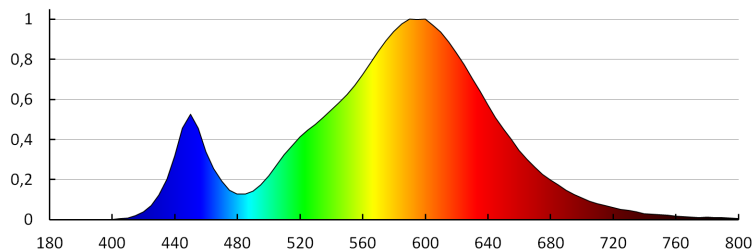

Délka kartonu [cm]: 51

Objem kartonu [m³]: 0.047239