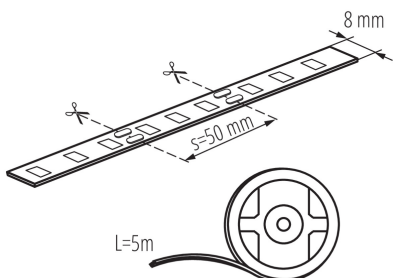

LED pásek

5905339245168

Kanlux LEDS-B jsou moderní dekorační pásy. Ideální pro domácí použití, kde mohou vytvořit jedinečné aranžmá omezené pouze naší představivostí. Vyznačují se vysokou elasticitou, dobrou přilnavostí a vysokou životností. V závislosti na místě, které chceme osvětlit nebo zdůraznit, můžeme zvolit barvu světla, která vyhovuje našemu vkusu.

VŠEOBECNÉ ÚDAJE:

Místo použití: uvnitř

Minimální vzdálenost od osvětlovaného objektu: 0,1m

Délka [mm]: 5000

Šířka [mm]: 8

TECHNICKÉ ÚDAJE:

Jmenovité napětí [V]: 12 DC

Jmenovitý výkon [W]: 1m = 4,8

Třída ochrany před úrazem elektrickým proudem: III

Typ diody: LED SMD

Světelný tok [lm]: 1m = 450

Barva světla: teplá bílá

Teplota chromatičnosti [K]: 3000

Stejnorodost barev [SDCM]: ≤6

Index podání barev Ra: ≥80

Jmenovitá životnost lampy [h]: 15000

Počet cyklů zap/vyp: ≥10000

Rozsah okolních teplot, kterým může být výrobek vystaven [°C]: 5÷25

Typ přípojky: volné konce kabelů

Součástí svítidla jsou vestavěné LED zdroje s energetickými třídami: A++,A+,A

Stupeň krytí IP: 00

LOGISTICKÉ ÚDAJE:

Měrná jednotka: kus

Způsob balení: 25

Počet kusů v druhém balení : 25

Počet kusů v hromadném balení: 50

Čistá jednotková hmotnost [g]: 44

Gramáž [g]: 126

Délka jednotkového balení [cm]: 20.5

Šířka jednotkového balení [cm]: 1

Výška jednotkového balení [cm]: 22.5

Hmotnost kartonu [kg]: 6.3

Šířka kartonu [cm]: 32.5

Výška kartonu [cm]: 28.5