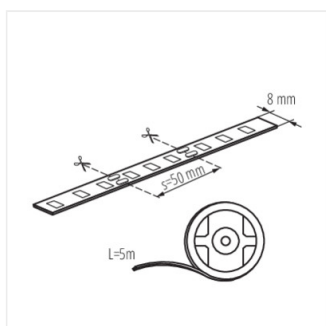

LEDS-B 4.8W/M