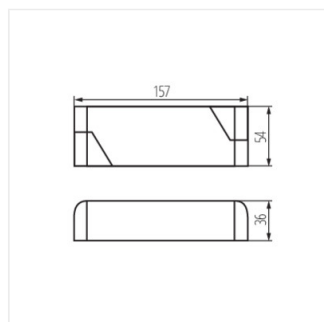

- Materiál: plast

POWELED P 12V 30W

POWELED P 12V 60W

Napaječ CV

POWELED P 12V 30W

POWELED P 12V 60W