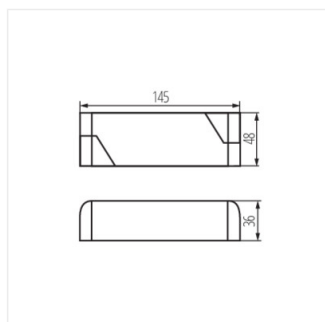

- Materiál: plast

POWELED P 12V 30W

POWELED P 12V 60W

Napaječ CV

POWELED P 12V 30W

POWELED P 12V 60W