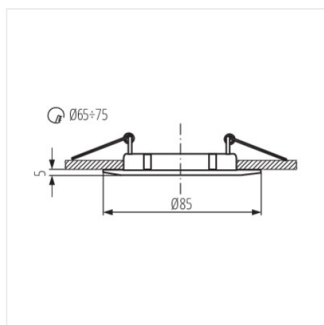

LUTO

Stropné bodové svietidlo

LUTO CTX-DSO2B