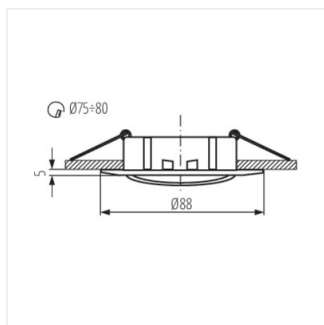

LUTO CTX-DTO2B