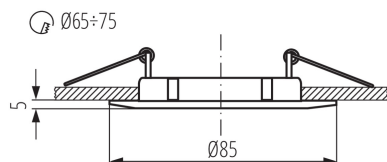

Stupeň IP: 20

LOGISTICKÉ ÚDAJE:

Merná jednotka: kus

Spôsob balenia: 50

Počet kusov v druhom balení: 1

Počet kusov v hromadnom balení: 50

Čistá kusová hmotnosť [g]: 48

Gramáž [g]: 76

Dĺžka kusového balenia [cm]: 8.5

Stropné bodové svietidlo

Šírka kusového balenia [cm]: 3.5
Výška kusového balenia [cm]: 8.5
Hmotnosť kartónu [kg]: 3.8
Šírka kartónu [cm]: 22.5
Výška kartónu [cm]: 19
Dĺžka kartónu [cm]: 45
Objem kartónu [m³]: 0.019238