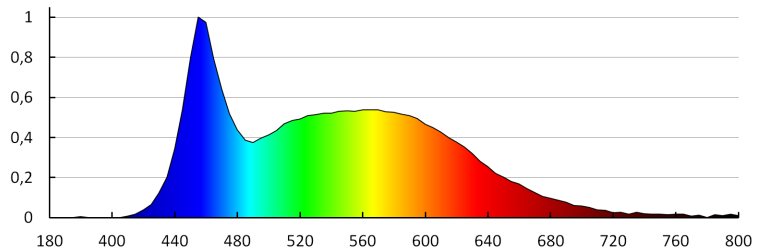

DODATOČNÉ INFORMÁCIE:

- vhodné pre montáž na normálne horľavé povrchy

KANLUX S.A. (kat 23104) TERRA LED / Krzywa rozsytu światła (biegunowo)