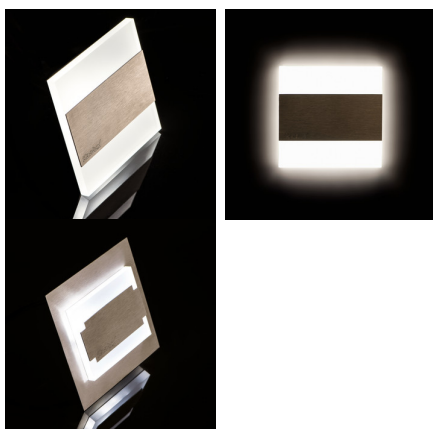

Schodiskové LED svietidlo

TERRA je moderný dizajn spojený s atraktívnym svetelným efektom. Je to skvelý nápad pre osvetlenie schodísk a chodieb. Unikátna konštrukcia svietidla zaručuje rovnomerné rozptýlenie svetla. Verzia AC je vybavená transformátorom na 230V AC, ktorý vlezie do montážnej krabice, a verzia PIR je vybavená čidlom pohybu.

VŠEOBECNÉ ÚDAJE:

na zabudovanie do steny: áno

Farba: nehrdzavejúca oceľ

Miesto montáže: na zabudovanie do steny

Miesto používania: vo vnútri

Minimálna vzdialenosť od osvetľovaného objektu: 0,1m

Možnosť spolupráce so stmievačom: nie

Materiál korpusu: brúsená nehrdzavejúca oceľ, plast

Typ pripojenia: voľné konce káblov

Súčasťou svietidla sú integrované lampy LED s

energetickými triedami: A++,A+,A

Doba nahrievania lampy [s]: ≤1

Doba zapnutia lampy [s]: ≤0,5

Stupeň IP: 20

Schodiskové LED svietidlo

DODATOČNÉ INFORMÁCIE:

- vhodné pre montáž na normálne horľavé povrchy

KANLUX S.A. (kat 23104) TERRA LED / Krzywa rozsytu światła (biegunowo)

Oprawa: KANLUX S.A. (kat 23104) TERRA LED
Lampy: 1 x TERRA LED CW