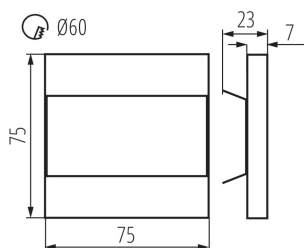

Schodiskové LED svietidlo

TERRA je moderný dizajn spojený s atraktívnym svetelným efektom. Je to skvelý nápad pre osvetlenie schodísk a chodieb. Unikátna konštrukcia svietidla zaručuje rovnomerné rozptýlenie svetla. Verzia AC je vybavená transformátorom na 230V AC, ktorý vlezie do montážnej krabice, a verzia PIR je vybavená čidlom pohybu.

VŠEOBECNÉ ÚDAJE:

na zabudovanie do steny: áno

Farba: nehrdzavejúca oceľ

Miesto montáže: na zabudovanie do steny

Miesto používania: vo vnútri

Minimálna vzdialenosť od osvetľovaného objektu: 0,1m

Možnosť spolupráce so stmievačom: nie

Vymeniteľný zdroj svetla: nie

Dĺžka [mm]: 75

Šírka [mm]: 23

Výška [mm]: 75

Dĺžka vodiča [m]: 0.18

Požadovaný priemer montážnej krabice [Ømm]: 60

Rozmery montážneho otvoru [mm]: 60

Integrovaný LED zdroj svetla: áno

TECHNICKÉ PARAMETRE:

Menovité napätie [V]: 12 DC

Maximálny výkon [W]: 0.8

Trieda ochrany proti zásahu el. prúdom: III

Typ diódy: LED SMD

Svetelný tok [lm]: 15

Farba svetla: studená biela

Teplota farby [K]: 6500

Homogénnosť farieb [SDCM]: ≤6

Koeficient podania farieb Ra: ≥80

Životnosť [h]: 50000

Počet cyklov zap./vyp.: ≥20000

Svetelná účinnosť lampy [lm/W]: 19

Rozpätie teploty prostredia, na ktorú môže byť výrobok vystavený [°C]: 5÷25

Materiál korpusu: brúsená nehrdzavejúca oceľ, plast

Typ pripojenia: voľné konce káblov

Súčasťou svietidla sú integrované lampy LED s

energetickými triedami: A++,A+,A

Doba nahrievania lampy [s]: ≤1

Doba zapnutia lampy [s]: ≤0,5

Stupeň IP: 20