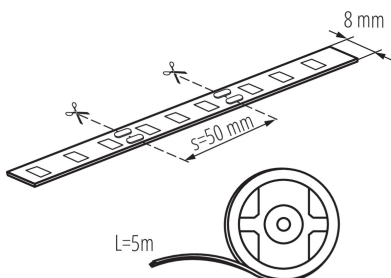

LED pásik

5905339245168

Kanlux LEDS-B sú moderné dekoračné pásiky. Ideálne pre domáce použitie, kde môžu vytvoriť jedinečné aranžmá obmedzené iba našou predstavivosťou. Vyznačujú sa vysokou elasticitou, dobrou priľnavosťou a vysokou životnosťou. V závislosti na mieste, ktoré chceme dosvetliť alebo zdôrazniť, môžeme zvoliť farbu svetla, ktorá vyhovuje nášmu vkusu.

VŠEOBECNÉ ÚDAJE:

Miesto používania: vo vnútri

Minimálna vzdialenosť od osvetľovaného objektu: 0,1m

Dĺžka [mm]: 5000

Šírka [mm]: 8

TECHNICKÉ PARAMETRE:

Menovité napätie [V]: 12 DC

Menovitý výkon [W]: 1m = 4,8

Trieda ochrany proti zásahu el. prúdom: III

Typ diódy: LED SMD

Svetelný tok [lm]: 1m = 450

Farba svetla: teplá biela

Teplota farby [K]: 3000

Homogénnosť farieb [SDCM]: ≤6

Koeficient podania farieb Ra: ≥80

Menovitá životnosť lampy [h]: 15000

Počet cyklov zap./vyp.: ≥10000

Rozpätie teploty prostredia, na ktorú môže byť výrobok vystavený [°C]: 5÷25

Typ pripojenia: voľné konce káblov

Súčasťou svietidla sú integrované lampy LED s energetickými triedami: A++,A+,A

Stupeň IP: 00

LOGISTICKÉ ÚDAJE:

Merná jednotka: kus

Spôsob balenia: 25

Počet kusov v druhom balení: 25

Počet kusov v hromadnom balení: 50

Čistá kusová hmotnosť [g]: 44

Gramáž [g]: 126

Dĺžka kusového balenia [cm]: 20.5

Šírka kusového balenia [cm]: 1

Výška kusového balenia [cm]: 22.5

Hmotnosť kartónu [kg]: 6.3

Šírka kartónu [cm]: 32.5

Výška kartónu [cm]: 28.5