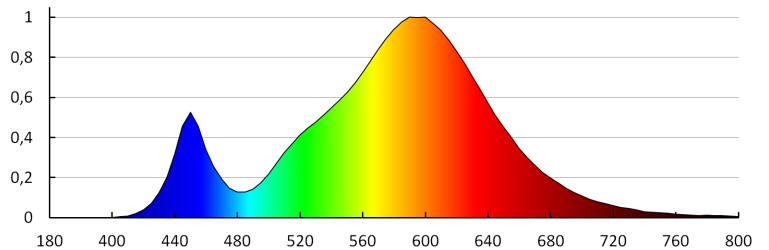

Dĺžka kartónu [cm]: 51

Objem kartónu [m³]: 0.047239