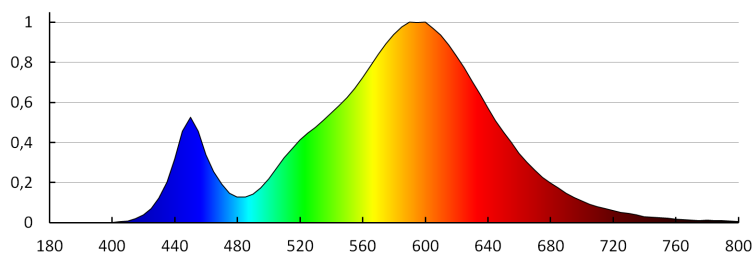

TECHNICKÉ PARAMETRE:

Menovité napätie [V]: 12 DC

Menovitý výkon [W]: 1m = 4,8

Trieda ochrany proti zásahu el. prúdom: III

Typ diódy: LED SMD

Svetelný tok [lm]: 1m = 450

Farba svetla: teplá biela

Teplota farby [K]: 3000

Homogénnosť farieb [SDCM]: ≤6

Koeficient podania farieb Ra: ≥80

Menovitá životnosť lampy [h]: 15000

Počet cyklov zap./vyp.: ≥10000

Rozpätie teploty prostredia, na ktorú môže byť výrobok vystavený [°C]: 5÷25

Typ pripojenia: voľné konce káblov

Súčasťou svietidla sú integrované lampy LED s energetickými triedami: A++,A+,A

Stupeň IP: 00