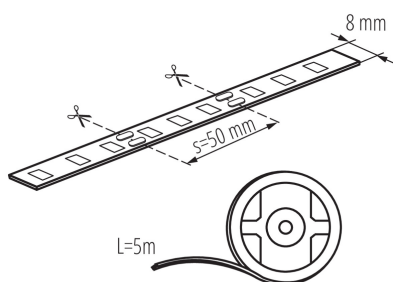

LED pásik

Kanlux LEDS-B sú moderné dekoračné pásiky. Ideálne pre domáce použitie, kde môžu vytvoriť jedinečné aranžmá obmedzené iba našou predstavivosťou. Vyznačujú sa vysokou elasticitou, dobrou priľnavosťou a vysokou životnosťou. V závislosti na mieste, ktoré chceme dosvetliť alebo zdôrazniť, môžeme zvoliť farbu svetla, ktorá vyhovuje nášmu vkusu.

VŠEOBECNÉ ÚDAJE:

Miesto používania: vo vnútri

Minimálna vzdialenosť od osvetľovaného objektu: 0,1m

Dĺžka [mm]: 5000

Šírka [mm]: 8

TECHNICKÉ PARAMETRE:

Menovité napätie [V]: 12 DC

Menovitý výkon [W]: 1m = 4,8

Trieda ochrany proti zásahu el. prúdom: III

Typ diódy: LED SMD

Svetelný tok [lm]: 1m = 450

Farba svetla: teplá biela

Teplota farby [K]: 3000

Homogénnosť farieb [SDCM]: ≤6

Koeficient podania farieb Ra: ≥80

Menovitá životnosť lampy [h]: 15000

Počet cyklov zap./vyp.: ≥10000

Rozpätie teploty prostredia, na ktorú môže byť výrobok vystavený [°C]: 5÷25

Typ pripojenia: voľné konce káblov

Súčasťou svietidla sú integrované lampy LED s energetickými triedami: A++,A+,A

Stupeň IP: 00