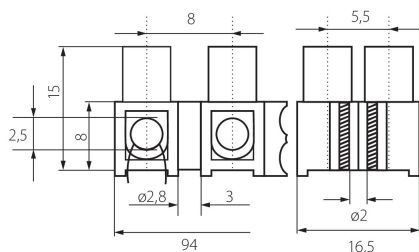

26430 H-2.5MM2 PP M

Prípojná spojka H

5905339264305

VŠEOBECNÉ ÚDAJE:

Farba: biela

TECHNICKÉ PARAMETRE:

Menovité napätie [V]: 250 AC

Menovitá frekvencia [Hz]: 50/60

Materiál: PP

Rozpätie teploty prostredia, na ktorú môže byť výrobok vystavený [°C]: max 85

Rozpätie priemerov používaných vodičov [mm²]: 1÷2,5

Stupeň IP: 00

LOGISTICKÉ ÚDAJE:

Merná jednotka: kus

Spôsob balenia: 10

Počet kusov v druhom balení: 10

Počet kusov v hromadnom balení: 1000

Čistá kusová hmotnosť [g]: 18

Gramáž [g]: 18.51

Dĺžka kusového balenia [cm]: 9.5

Šírka kusového balenia [cm]: 2

Výška kusového balenia [cm]: 1.5

Hmotnosť kartónu [kg]: 18.51

Šírka kartónu [cm]: 22

Výška kartónu [cm]: 27

Dĺžka kartónu [cm]: 45

Objem kartónu [m³]: 0.02673

DODATOČNÉ INFORMÁCIE:

- Max. teplota okolia 85 ° C
- ponúkané iba ako skupinové balenie