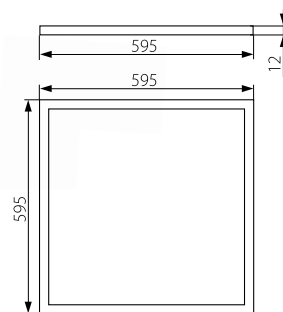

30000 [h]

Panel LED
Panel LED
LED panel

BRAVO LED DALI DIM

BRAVO LED

BRAVO LED

**NA DOTAZ LZE TAKÉ DOTAT
BRAVO 12030 A 6262**

PŘÍSLUŠENSTVÍ / PRÍSLUŠENSTVO / TARTOZÉKOK

		22643	22644	22249	22248	22640
		ADTR BRAVO NT 60x60W	ADTR BRAVO NT 60x60SR	SPN2-BRAVO6060	SPN3-BRAVO12030	ADAPTER PANEL 598/622
BRAVO LED 40W/DALI	8595619106561	✓	✓			✓
BRAVO LED 45W/DALI	8595619106554	✓	✓	✓		✓
BRAVO LED 55W/DALI	8595619106486	✓	✓	✓		✓
		Rámeček pro LED panel / Rámeček pre LED panel / Szerelő keret a BRAVO LED 40 W, 45 W, 55 W panelek falon kívüli szereléséhez	Rámeček pro LED panel / Rámeček pre LED panel / Szerelő keret a BRAVO LED 40 W, 45 W, 55 W panelek falon kívüli szereléséhez	Ocelové lanko / ocelové lanko / (dupla) acél függesztő huzal a BRAVO LED 45 W és 55 W lámpatestekhez, 2 db-ot tartalmaz	Ocelové lanko / ocelové lanko / (dupla) acél függesztő huzal a BRAVO 12030 lámpatesthez, 3 db-ot tartalmaz	Rámeček pro LED panel / Rámeček pre LED panel / Szerelő keret a BRAVO LED 40 W, 45 W, 55 W panelek 620x620-as álmennyezetbe való szereléséhez

CZ

hliník/bílý
Těleso svítidla: hliníková slitina / panel: plast (PMMA)

panel BRAVO LED 40W, 45W a 55W je určen pro montáž do podhledového stropu 600x600mm nebo pro zavěšení na ocelová lanka / malá výška svítidla

SK

hliník / biely
Teleso svítidla: hliníková zliatina / panel: plast (PMMA)

panel BRAVO LED 40W, 45W a 55W je určený pre montáž do podhľadového stropu 600x600mm alebo pre zavesenie na ocelové lanká / malá výška svietidla

HU

keret: alumínium / panel: fehér
Ház: alumínium ötvözet / panel: műanyag (PMMA)

a BRAVO LED 40 W lámpatest 600x600 mm-es álmennyezetbe való, de lehetőség van a függesztésére is / kis mélységű lámpatest