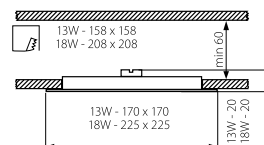

# KATRO LED/DALI/DIM

Vestavné svítidlo LED  
Vstavané svetidlo LED  
LED lámpatest

KATRO LED...SR

KATRO LED...W

220-240V~  
50/60Hz

110

2 x 1

IP  
44/20