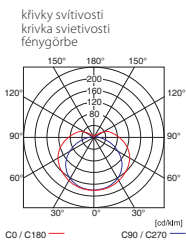

# MAH-T8-LED-MCOB-PP-T / MAH-T8-LED-SMD-PP-T

Svítlidlo prachotěsné  
Svietidlo prachotesné  
Por- és páramentes lámpatest

● MAH-118-T8-LED-SMD-PP-T

- těleso svítidla: PC s příměsí ABS / spona: nerez / difúzor: polykarbonát PC
- teleso svietidla: PC s prímiesou ABS / spona: nerez / difúzor: polykarbonát PC
- test: ABS és PC / rögzítő: rozsdamentes acél / búra: polikarbonát PC