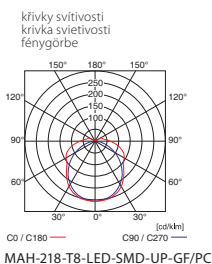

Většinu typů lze objednat s LED nouzovým modulem

Většinu typů je možné objednat s LED nádržovým modulem

Minden típus rendelhető klasszikus vagy LED vészvilágító egységgel.

- CL-MAH-UP-GF
- EY-MAH-UP-GF
- CL-MAH/A-INOX

- těleso svítidla: polyester plněný skelným vláknem UP-GF / difuzor a spona: polykarbonát PC nebo PMMA
- těleso svítidla: polyester plněný skelným vláknem UP-GF / difuzor a spona: polykarbonát PC
- test és rögzítő: üvegszál erősítésű poliszter UP-GF / búra és a káposcs anyaga polikarbonát PC

MAH-T8-LED-SMD-UP-GF/1

Svítidlo prachotěsné
Svietidlo prachotesné
Por- és páramentes lámpatest

	Kanlux	Kanlux	[W]	[lm]	[g]	DKCZ/SK bez DPH	
NEW	MAH-110-T8-LED-SMD-UP-GF/PC/1	910132	8595619101320	1 x 10	880	800	na dotaz
NEW	MAH-110-T8-LED-SMD-UP-GF/PC/1	910133	8595619101337	1 x 10	880	1140	na dotaz
NEW	MAH-118-T8-LED-SMD-UP-GF/PC/1	910134	8595619101344	1 x 18	1540	1400	na dotaz
NEW	MAH-118-T8-LED-SMD-UP-GF/PC/1	910135	8595619101351	1 x 18	1540	1780	na dotaz
NEW	MAH-122-T8-LED-SMD-UP-GF/PC/1	910136	8595619101368	1 x 22	1960	1400	na dotaz
NEW	MAH-122-T8-LED-SMD-UP-GF/PC/1	910137	8595619101375	1 x 22	1960	1780	na dotaz
NEW	MAH-210-T8-LED-SMD-UP-GF/PC/1	910138	8595619101382	2 x 10	1660	1400	na dotaz
NEW	MAH-210-T8-LED-SMD-UP-GF/PC/1	910139	8595619101399	2 x 10	1660	1780	na dotaz
NEW	MAH-218-T8-LED-SMD-UP-GF/PC/1	910140	8595619101405	2 x 18	3080	1620	na dotaz
NEW	MAH-218-T8-LED-SMD-UP-GF/PC/1	910141	8595619101412	2 x 18	3080	2090	na dotaz
NEW	MAH-222-T8-LED-SMD-UP-GF/PC/1	910142	8595619101429	2 x 22	3920	2212	na dotaz
NEW	MAH-222-T8-LED-SMD-UP-GF/PC/1	910143	8595619101436	2 x 22	3920	2212	na dotaz
NEW	CL-MAH-UP-GF-INOX	900099					
NEW	CL-MAH-UP-GF	900100					
NEW	EY-MAH-UP-GF	900101