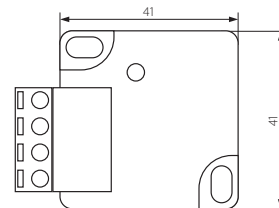

Dotyková spínací jednotka LED pásku
 Dotyková spínacia jednotka LED pásku
 Érintőkapcsolót LED fényszalagokhoz

TOUCH CONTROLLER LED

TOUCH CONTROLLER LED

Kanlux

TOUCH CONTROLLER LED	9928DIN10	8595619105472
----------------------	-----------	---------------

CZ

černý
 pouzdro: plast
 spíná přes nevodivé materiály

SK

čierny
 puzdro: plast
 spína cez nevodivé materiály

HU

fekete
 ház: műanyag
 keresztül csatlakoztatott egy nem vezető anyagból