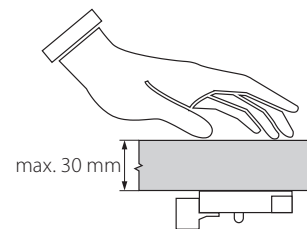

Dotyková spínací jednotka LED pásku
 Dotyková spínacia jednotka LED pásku
 Érintőkapcsolót LED fényszalagokhoz

TOUCH CONTROLLER LED

TOUCH CONTROLLER LED

Kanlux

TOUCH CONTROLLER LED	9928DIN10	8595619105472
----------------------	-----------	---------------

CZ

černý
 pouzdro: plast
 spíná přes nevodivé materiály

SK

čierny
 puzdro: plast
 spína cez nevodivé materiály

HU

fekete
 ház: műanyag
 keresztül csatlakoztatott egy nem vezető anyagból